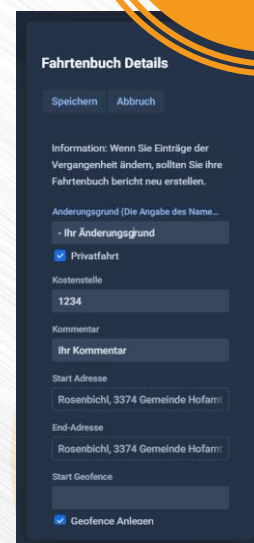

App für Kommentare, Kunden, letzte Fahrten