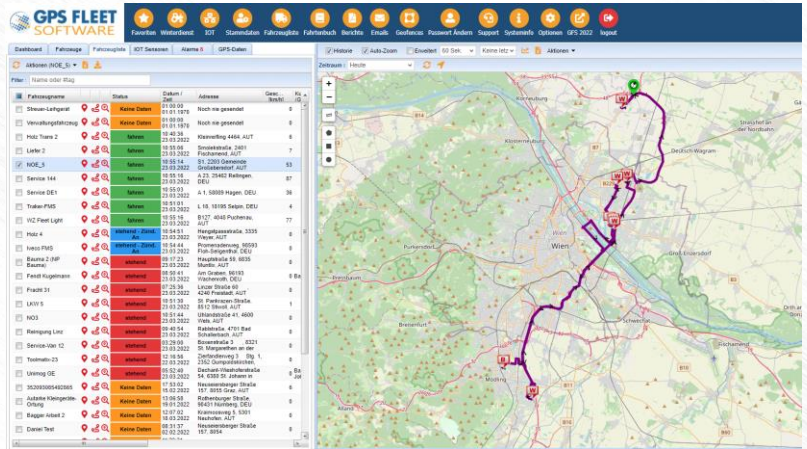

Vorteile des Logbook-15

Logbook-15 OBD2 GPS Ortungsgerät

- In wenigen Sekunden einfach am OBD2 Diagnosestecker zu montieren
- Lieferung inkludiert OBD2 Verlängerungskabel und Zigarettenanzünder-Adapter
- Präzise Ortung mit GPS&GLONASS
- Eingebauter Akku für Alarm beim Abstecken

GPS Fleet Software Internet-Zugang

- Fahrzeug-Übersicht
- Fahrtenbuch* (Einzelfahrten und Monatsüberblick) automatisch per Mail erhalten
- Benutzerrechte pro Fahrer, Fahrer sehen nur die eigenen Fahrten
- Fahrtenbuch*-Modul zur Ergänzung, Korrekturen werden dokumentiert
- Adressen bei Privatfahrten werden ausgeblendet

Vorteile für Firmenkunden

- Web-basierte Software oder eigener GPS Fleet Software Server
- Zuverlässiges Logbook-15 OBD2 Gerät, hergestellt in der EU, mit GPS&GLONASS, Backup-Akku
- Einfach in Neufahrzeuge (z.B. Leasing) mitnehmen

* Über die Anerkennung von Fahrtenbüchern entscheiden die Finanzbehörden, wir beraten Sie gerne.

Fahrtenbuch-Zugriff via Smartphone

Im Logbook-15 Fahrtenbuch Paket inkludiert

- Logbook-15 Ortungsgerät (mit Verlängerungskabel)
- GPS Fleet Software Online Software-Zugang
- Inkludierte SIM-Karte mit europaweitem Roaming
- 3 Monate Rohdaten online, 12 Monate Berichte
- Smartphone-Zugriff auf GPS Fleet Software

Weitere Angebotsvarianten/Zubehör

- Fleet-15 Ortungsgerät mit verpflichtender Fahrererkennung (iButton oder RFID Chip) zum Fixeinbau
- Heavy-15 Ortungsgeräte für Kleintraktoren, Maschinen