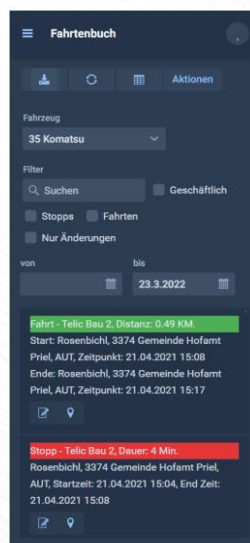

App für Kommentare, Kunden, letzte Fahrten